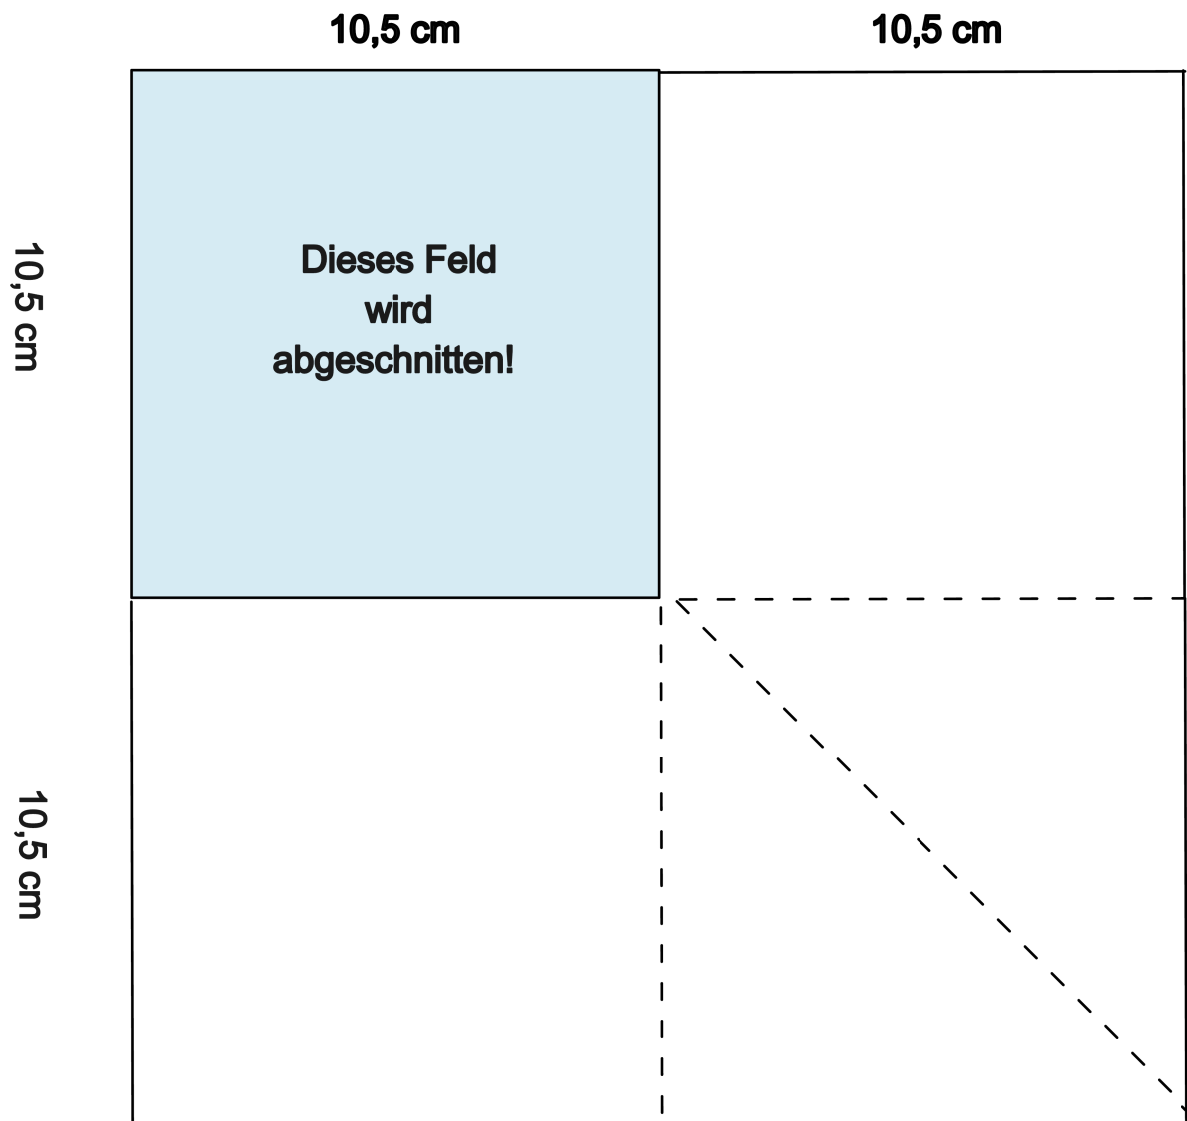

Corner Pop-Up Karte!

Für den Pop-Up wird ein Farbkarton
in den Maßen 21,0 cm x 21,0 cm benötigt.

Legende: --- Falzlinie
— Schneidlinie